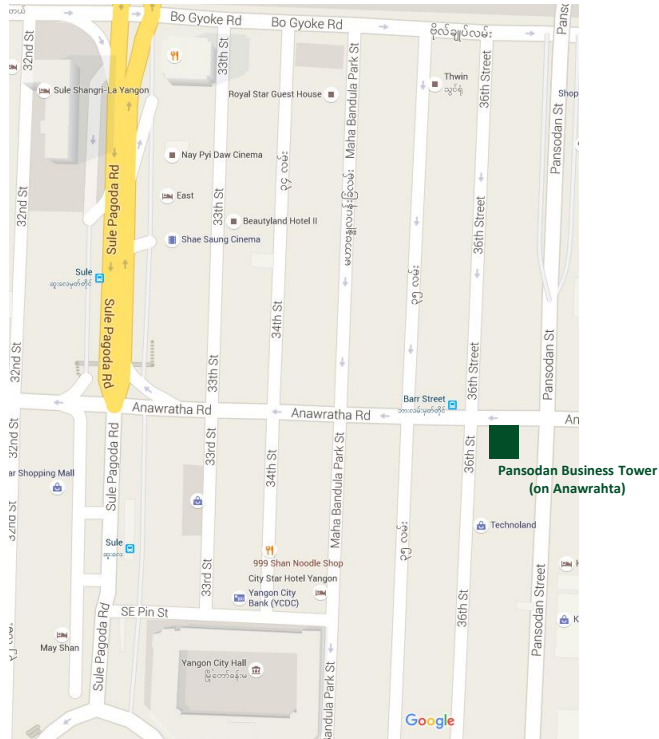

MYANMAR INVESTMENTS

Yangon Office Map

Yangon Office Location

Suite 11-B, Pansodan Business Tower
123/133 Anawrahta Road (corner Pansodan Road)
Kyauktada Township
Yangon, Myanmar
+95 (0) 1 391 804 - 7

Front of Office, viewed from Anawrahta Road

အလွှာ ၁၁-ဘီ၊ ပန်းဆိုးတန်း ဘီးစီးနက်စ်တာဝါ၊
၁၂၃/ ၁၃၃အနော်ရထာလမ်း (ပန်းဆိုးတန်းလမ်းထောင့်)
ကျောက်တံတားမြို့နယ်၊
ရန်ကုန်၊ မြန်မာ။